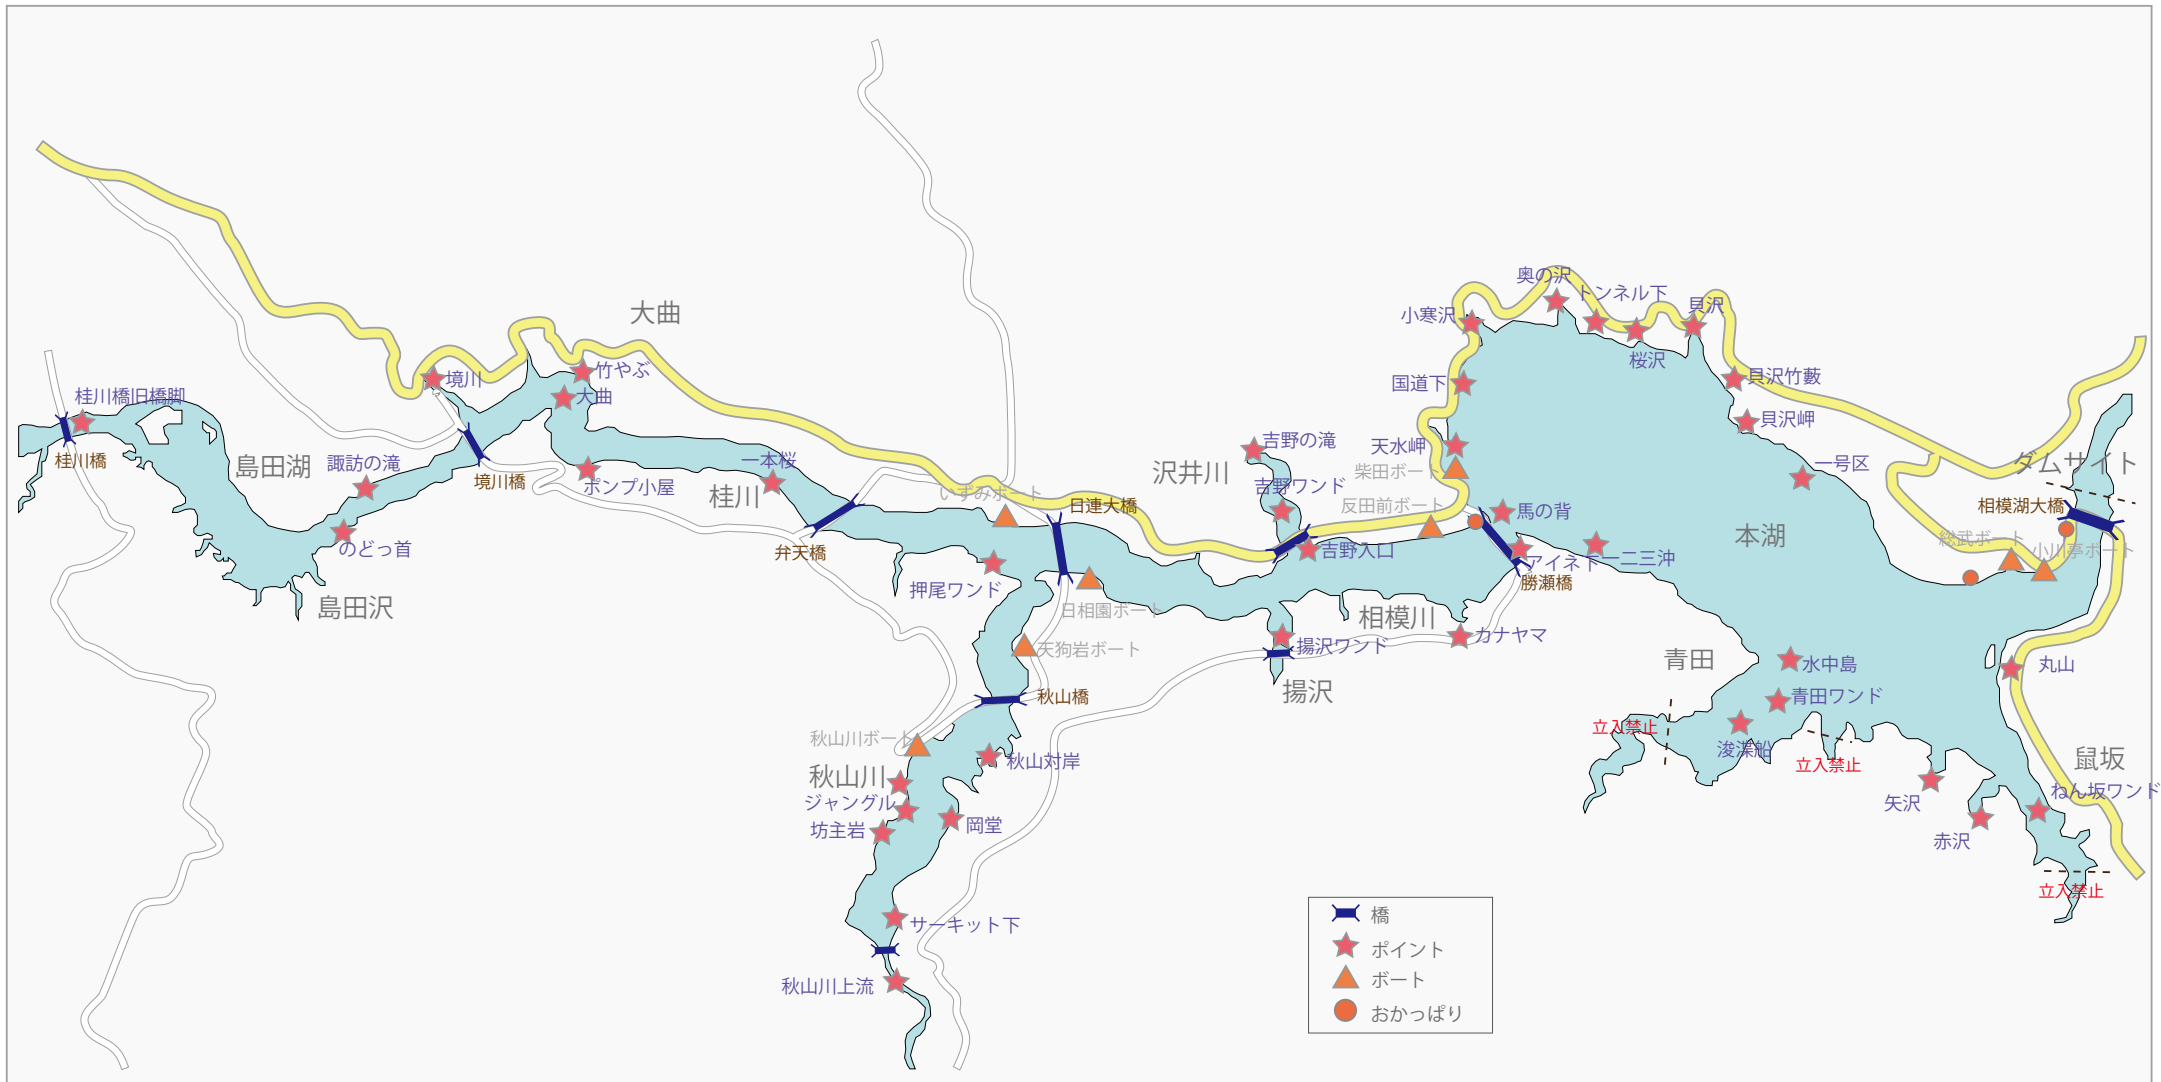

相模湖ポイントマップ - Lake Sagami Point Map- 〇

BORT レンタルボート

日相園ボート	042-687-2206	〒252-0185 神奈川県相模原市緑区日連 754	http://www.nissouen.com/
柴田ボート	070-3660-6363	〒252-0183 神奈川県相模原市緑区吉野 54	http://www.shibata-boat.com/
秋山川ボート	042-687-2030	〒252-0187 神奈川県相模原市緑区名倉 25	http://www.akikawaya.co.jp/turi/turitop.htm
天狗岩ボート	0426-87-2006	〒252-0185 神奈川県相模原市緑区日連 512	http://www.tenguwa.jp/
反田前ボート	0426-87-2846	〒252-0183 神奈川県相模原市緑区吉野 96	http://www.herabuna.cc/tsuriba_higashi/tandamae/
小川亭ボート	042-684-2011	〒252-0171 神奈川県相模原市緑区与瀬 279	http://www.ogawatei.info/
総武ボート	042-684-2020	〒229-0101 神奈川県相模原市相模湖町与瀬 311	http://www10.plala.or.jp/so-buboat/index2.htm