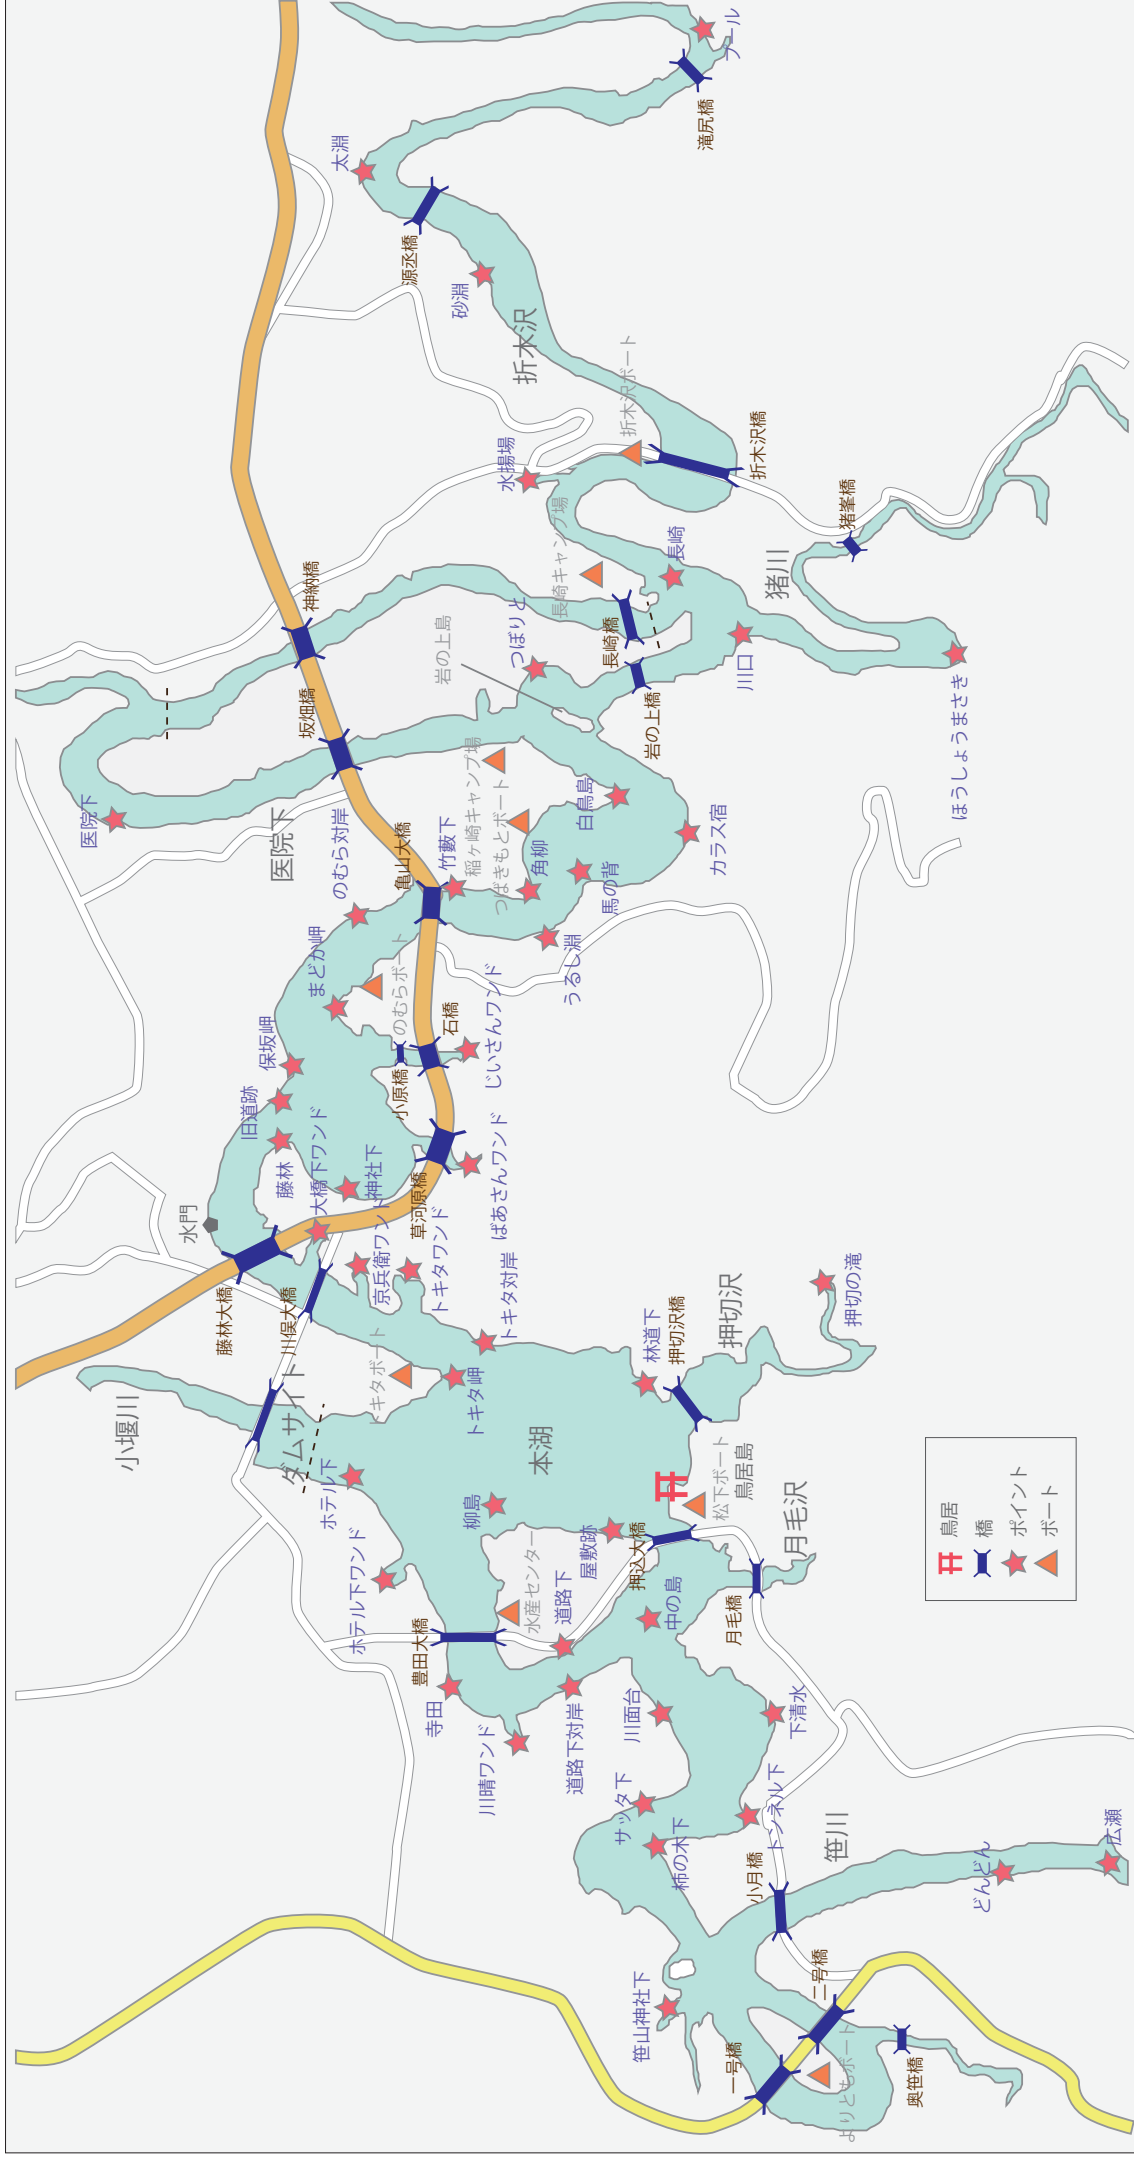

亀山ダムポイントマップ

- Lake Kameyama Point Map-∞

BORT レンタルポイント

のむらポイント	0439-39-3020	〒292-0525 千葉県君津市草川原3 9 6-1	http://homepage3.nifty.com/nomuraBoathouse/
おりきざわポイント	0439-70-7025	〒292-0533 千葉県君津市折木沢7 0 8-1	http://www.orikisawa.com/
つばきもとポイント	0439-39-2110	〒292-0525 千葉県君津市草川原8 6 3	http://lake-champ.com/tsubakimoto.htm
松下ポイント	0439-39-2926	〒292-0524 千葉県君津市川俣田押込1 6 1-2	http://homepage3.nifty.com/boathouse-matsushita/
よりともポイント	0439-39-2626	〒292-0526 千葉県君津市菅1 1 6 7	http://www.fides.dti.ne.jp/~yoritomo/